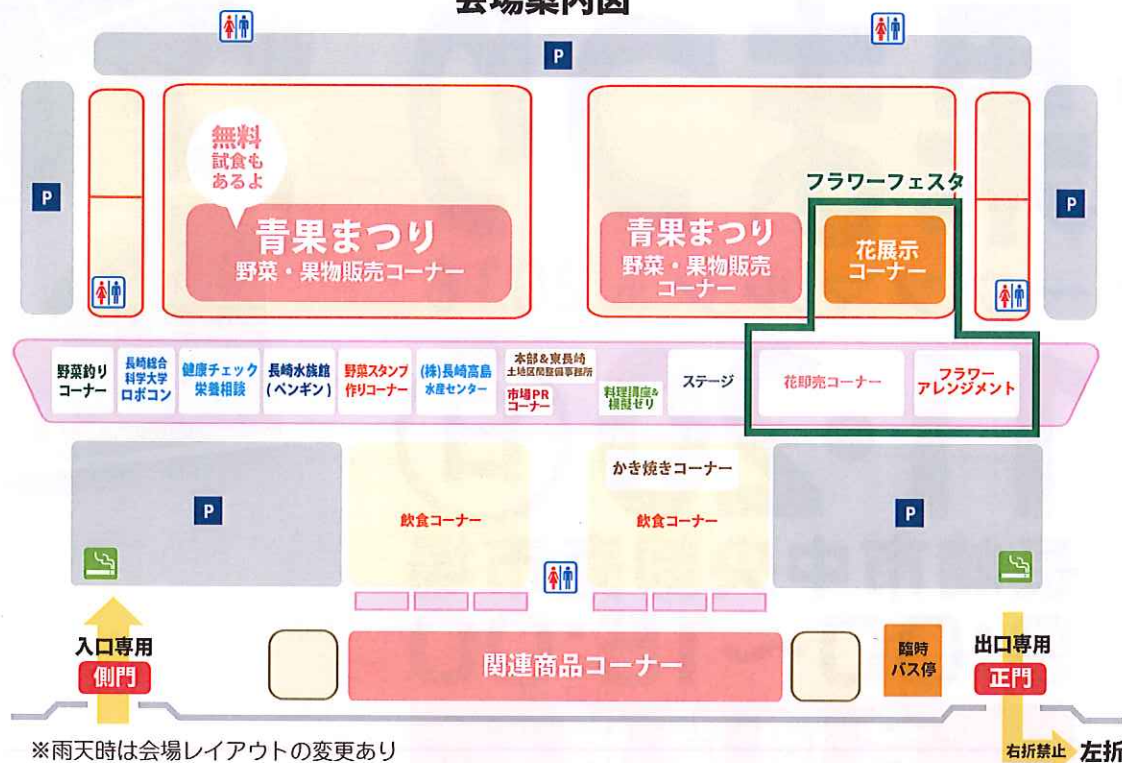

安全・安心

青果まつり

オープンマルシェ2016

11・20 日

長崎市中央卸売市場
9:00~15:00

合同開催

フラワーフェスタ

ながさき2016

安全・安心 **青果まつり** オープンマルシェ2016
フラワーフェスタ ながさき2016
野菜・果物・花の大即売会
売り切れ御免!
 旬で新鮮な野菜・果物・花の即売会!

時間	内容
9:00~	オープニング(開会宣言)
9:15~	地元中学校吹奏楽部による演奏
10:00~	花き 模擬ゼリ
11:00~	料理教室
12:10~	青果 模擬ゼリ
13:00~	花き 品評会及びコンテスト表彰式
14:20~	放光保育園 マーチング
14:45~	○×クイズ

会場案内図

長崎バス(「ジャスコ前」行き便)
会場まで延長運行!

中尾線				
始発	青果まつり会場着	青果まつり会場発	行先	矢管着
		10:09	▶	12:29
10:30	▶	10:49	▶	12:09
12:30	▶	12:49	▶	14:39
		14:39	▶	14:59
彩が丘線				
始発	青果まつり会場着	青果まつり会場発	行先	矢管着
		10:29	▶	10:41
8:45	▶	8:58	▶	11:29
9:45	▶	9:58	▶	11:41
10:45	▶	10:58	▶	12:29
11:45	▶	11:58	▶	12:41
12:45	▶	12:58	▶	13:29
13:45	▶	13:58	▶	14:29
		14:29	▶	14:41
つつじヶ丘線				
始発	青果まつり会場着	青果まつり会場発	行先	矢管着
		10:09	▶	10:30
9:40	▶	10:01	▶	11:09
10:40	▶	11:01	▶	12:09
11:40	▶	12:01	▶	13:09
12:40	▶	13:01	▶	14:09
13:40	▶	14:01	▶	15:09

臨時駐車場案内

- 場内では係員の誘導に従ってお進みください。
- 歩行者に注意し、後行運転をお願いします。
- 荷物の積込み等は駐車場をお願いします。
- 場内での車両事故について主催者は責任を負いません。
- お帰りの際は正門からご退場下さい。出口は左折専用で右折はできませんのでご注意ください。

- 臨時駐車場
- ① 長崎市中央卸売市場
 - ② 長崎花市場
 - ③ JA長崎せいひ
 - ④ タイガーパチンコ