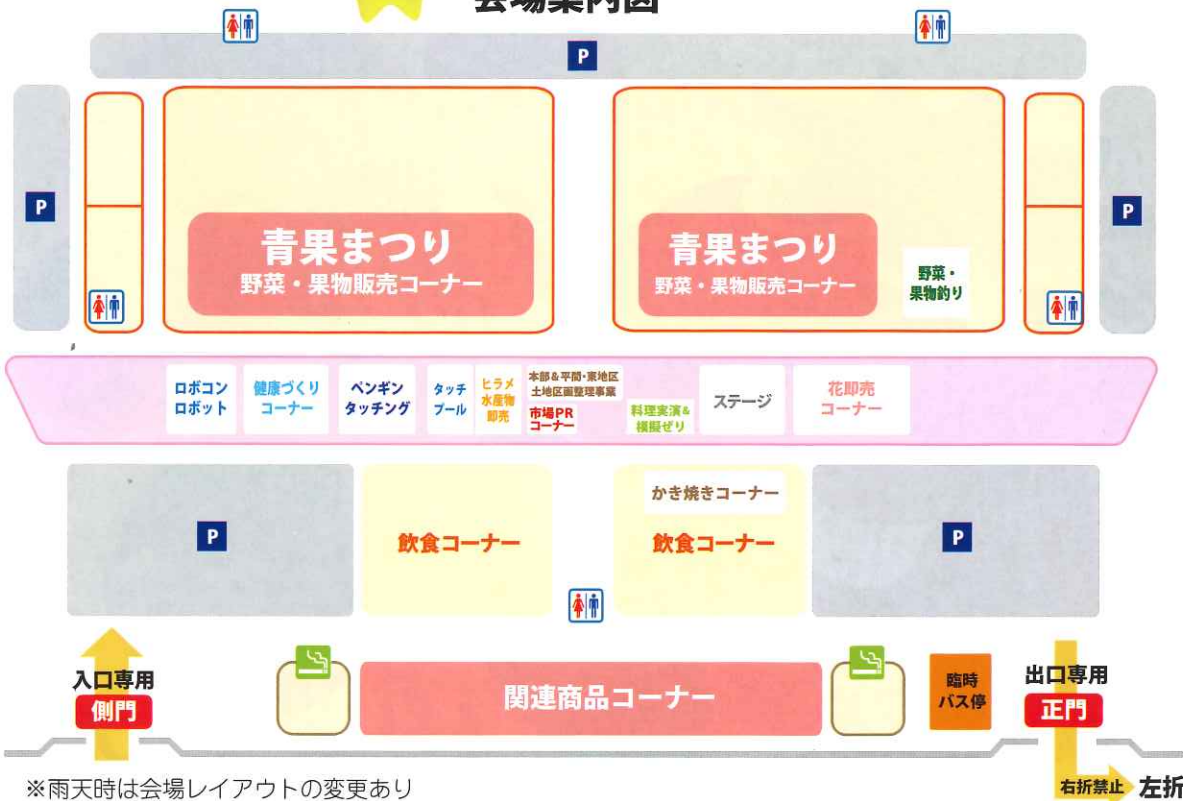

# 青果まつり

安全・安心

オープンマルシェ 2017

無料  
試食も  
あるよ

## 会場案内図

※雨天時は会場レイアウトの変更あり

時間	内容
9:00~	オープニング(開会宣言)
9:15~	橘中学校吹奏楽部による演奏
10:00~	青果模擬ぜり(1回目)
11:00~	料理教室
12:20~	青果模擬ぜり(2回目)
13:10~	放光保育園 マーチング
13:40~	○×クイズ

長崎バス(「ジャスコ前」行き便)  
会場まで延長運行!

中尾線			
始発 矢管発	青果まつり 会場着	青果まつり 会場発	行先 矢管着
		10:09 ▶ 10:29	
		10:30 ▶ 10:49	12:09 ▶ 12:29
		12:30 ▶ 12:49	
彩が丘線			
始発 瀬古発	青果まつり 会場着	青果まつり 会場発	行先 彩が丘北
		8:40 ▶ 8:53	
		11:45 ▶ 11:58	11:29 ▶ 11:41
		12:45 ▶ 12:58	
つつじヶ丘線			
始発 つつじヶ丘	青果まつり 会場着	青果まつり 会場発	行先 つつじヶ丘
		9:59 ▶ 10:22	
		9:30 ▶ 9:53	10:59 ▶ 11:22
		10:30 ▶ 10:53	11:59 ▶ 12:22
		11:30 ▶ 11:53	12:59 ▶ 13:22
		12:30 ▶ 12:53	13:59 ▶ 14:22

## 臨時駐車場案内

車で会場へ  
お客様へ  
お願い

- 場内では係員の誘導に従ってお進みください。
- 歩行者に注意し、徐行運転をお願いします。
- 荷物の積み込み等は駐車場でお願いします。
- 場内での車両事故について主催者は責任を負いません。
- お帰りの際は正門からご退場下さい。  
出口は左折専用で右折はできませんのでご注意ください。

主催 長崎市中央卸売市場オープン化実行委員会  
協賛: 新長崎バナナ株式会社・十八銀行